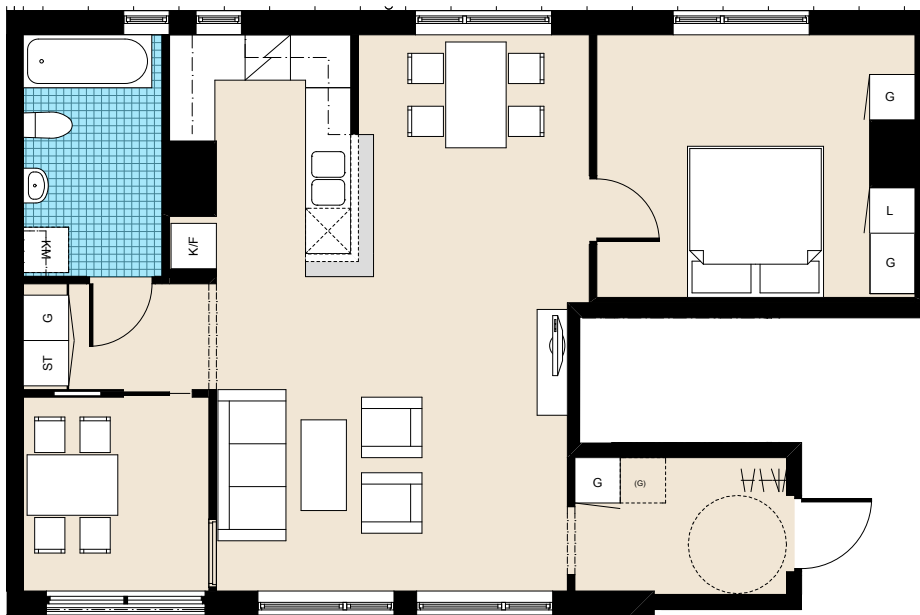

ByggVesta

LINDHOLMSALLÉN

Lindholmen 31:3, Göteborg

ByggVesta

2RoK: 73,4 kvm

Lägenhetsnummer:

883

FÖRKLARINGAR