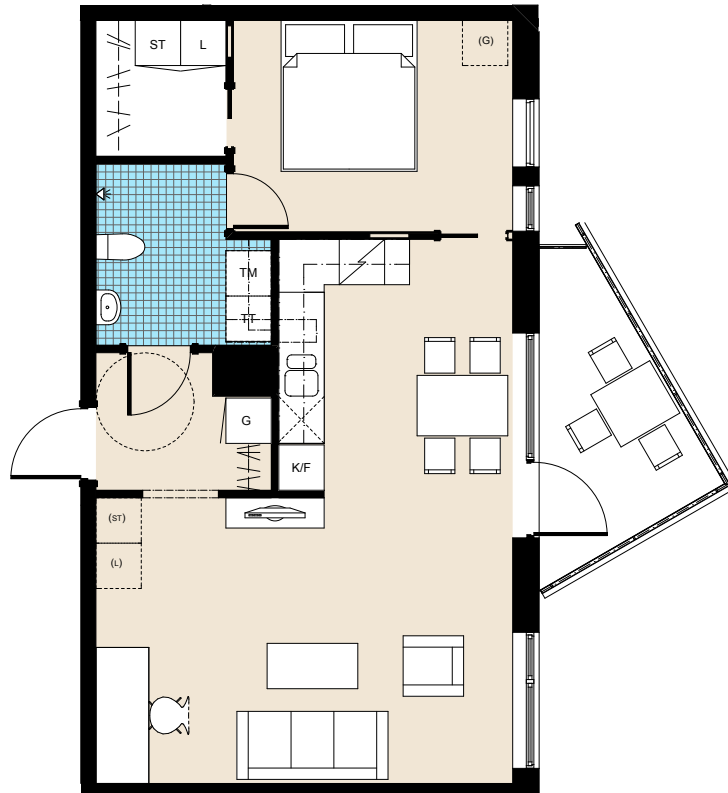

ByggVesta

LINDHOLMSALLÉN

Lindholmen 31:3, Göteborg

ByggVesta

2RoK: 56,0 kvm

Lägenhetsnummer:

773

FÖRKLARINGAR