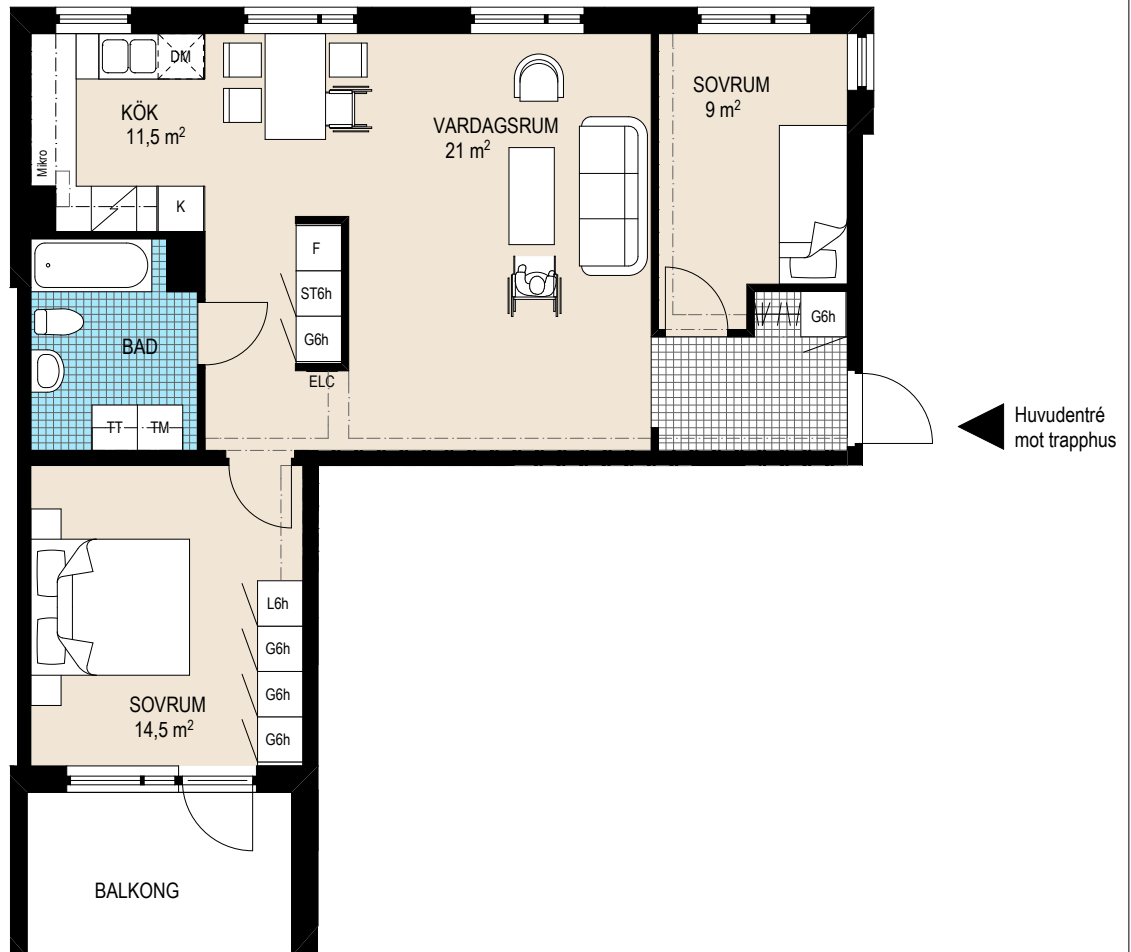

ByggVesta

FULLRIGGAREN 2

Kv. FULLRIGGAREN 2, Malmö

ByggVesta

3 Rok, ca 74,5m²

Lägenhetsnummer:

6440

FÖRKLARINGAR

ORIENTERINGSFIGUR

2010-12-21

RESERVATION FÖR EVENTUELLA ÄNDRINGAR OCH YTAVVIKELSER

0 1 2 3m
 SKALA 1:100