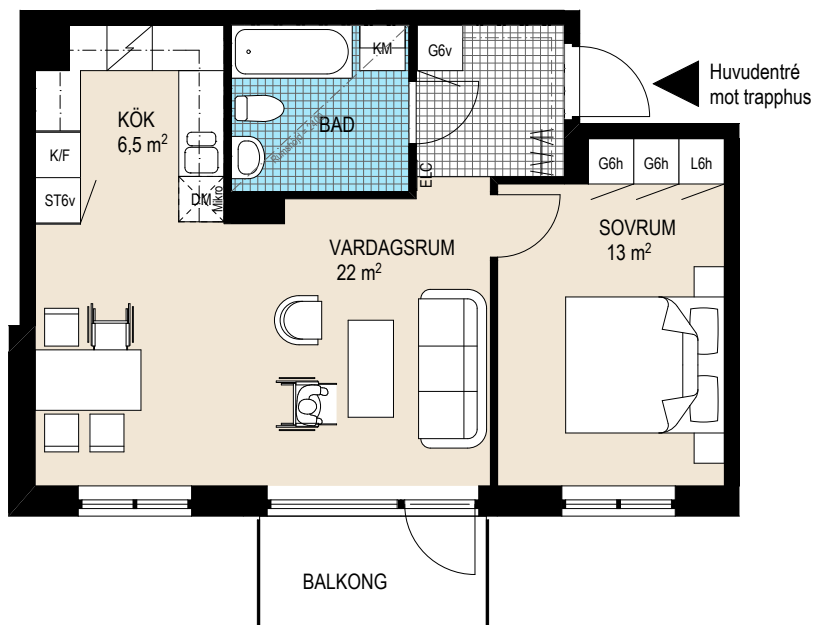

ByggVesta

FULLRIGGAREN 2

Kv. FULLRIGGAREN 2, Malmö

ByggVesta

2 Rok, ca 52m²

Lägenhetsnummer:

6430

FÖRKLARINGAR

RESERVATION FÖR EVENTUELLA ÄNDRINGAR OCH YTAVVIKELSER

0 1 2 3m
SKALA 1:100