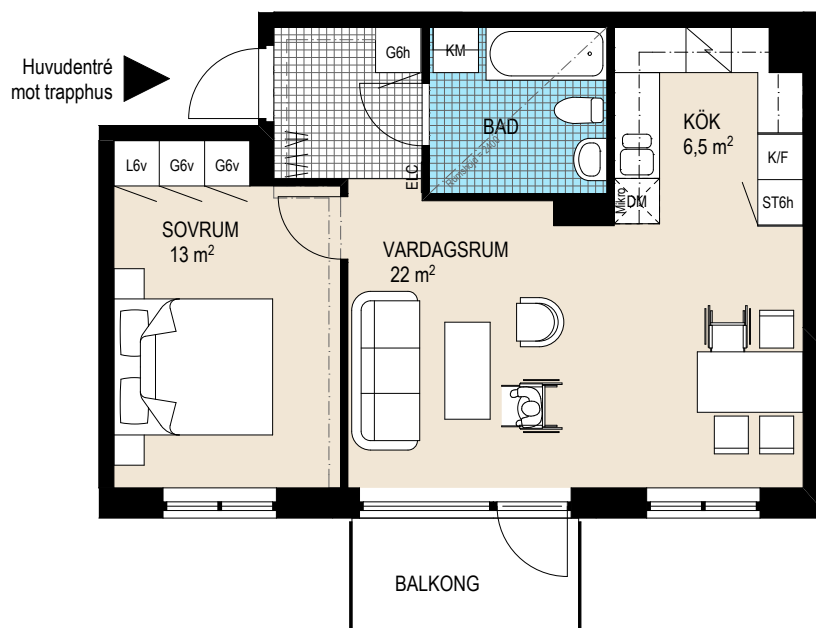

ByggVesta

FULLRIGGAREN 2

Kv. FULLRIGGAREN 2, Malmö

ByggVesta

2 Rok, ca 52m²

Lägenhetsnummer:

6420

FÖRKLARINGAR

RESERVATION FÖR EVENTUELLA ÄNDRINGAR OCH YTAVVIKELSER

0 1 2 3m
 SKALA 1:100