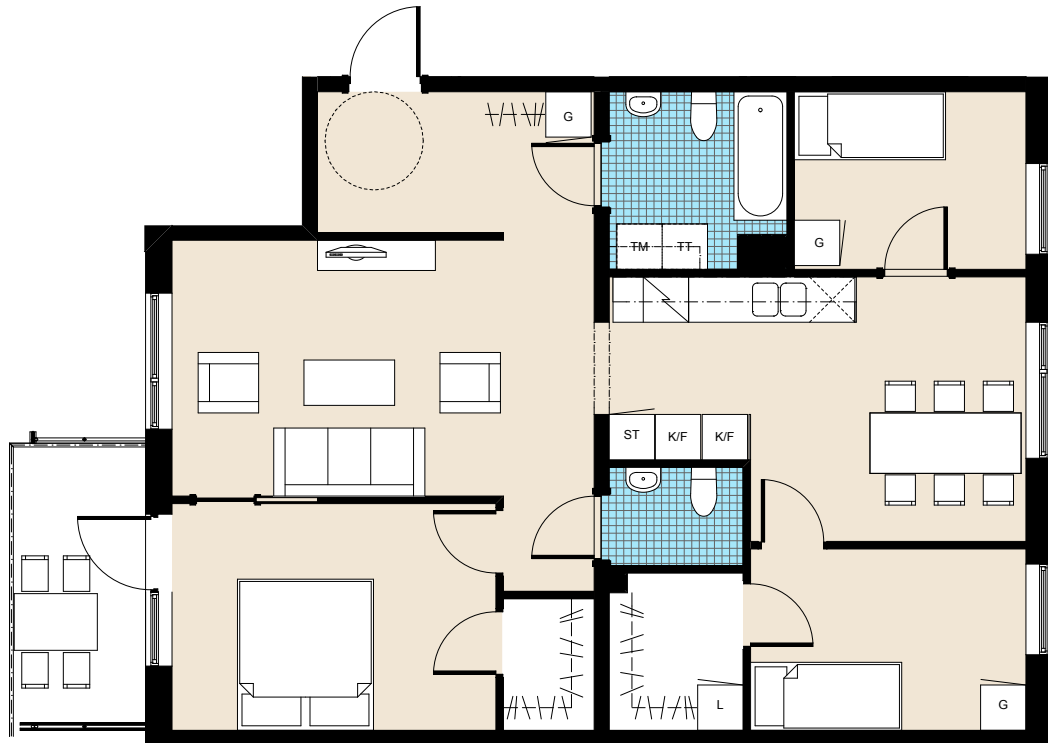

ByggVesta

LINDHOLMSALLÉN

Lindholmen 31:3, Göteborg

ByggVesta

4RoK: 91,6 kvm

Lägenhetsnummer:

641

FÖRKLARINGAR