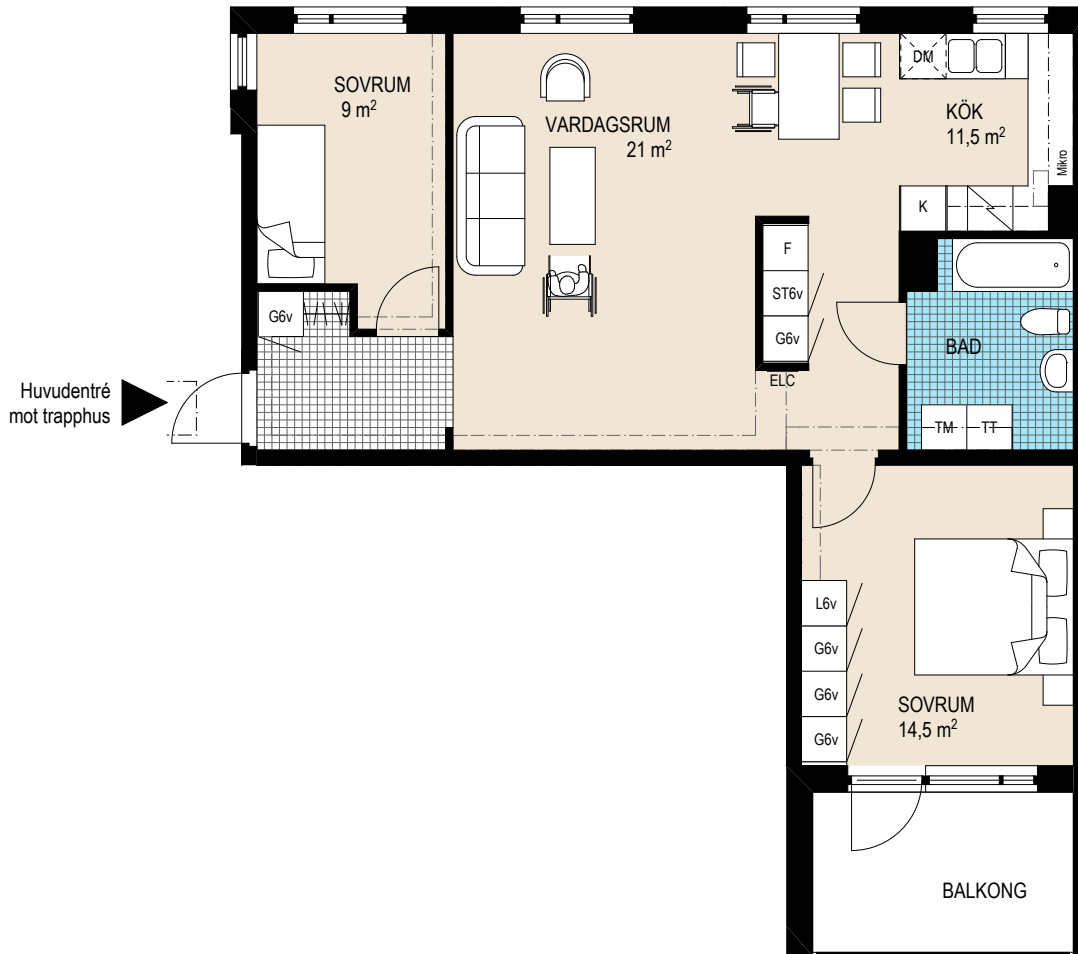

# FULLRIGGAREN 2

Kv. FULLRIGGAREN 2, Malmö

ByggVesta

3 Rok, ca 74,5m<sup>2</sup>

Lägenhetsnummer:

6410

## ORIENTERINGSFIGUR

2010-12-21

RESERVATION FÖR EVENTUELLA ÄNDRINGAR OCH YTAVVIKELSER

0 1 2 3m  
SKALA 1:100