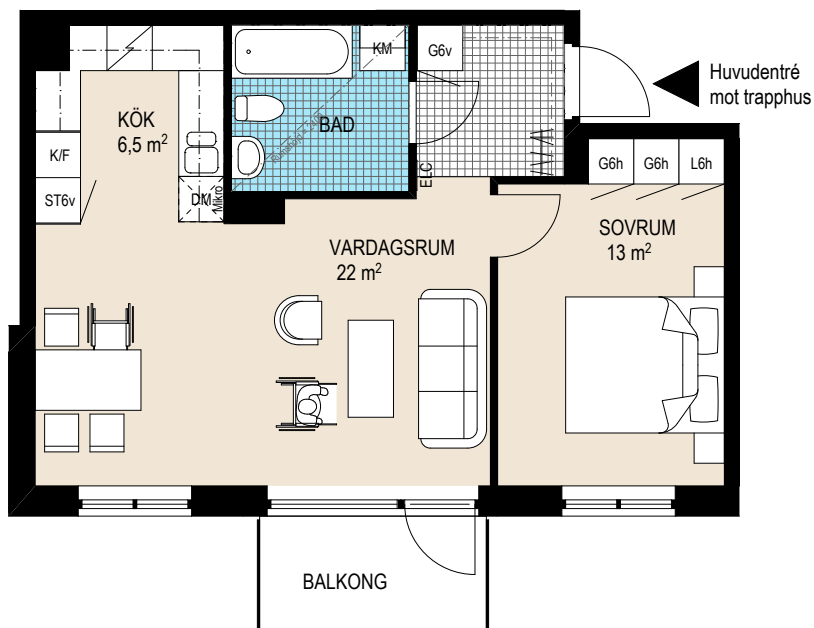

ByggVesta

FULLRIGGAREN 2

Kv. FULLRIGGAREN 2, Malmö

ByggVesta

2 Rok, ca 52m²

Lägenhetsnummer:

6330

FÖRKLARINGAR

RESERVATION FÖR EVENTUELLA ÄNDRINGAR OCH YTAVVIKELSER

0 1 2 3m

 SKALA 1:100