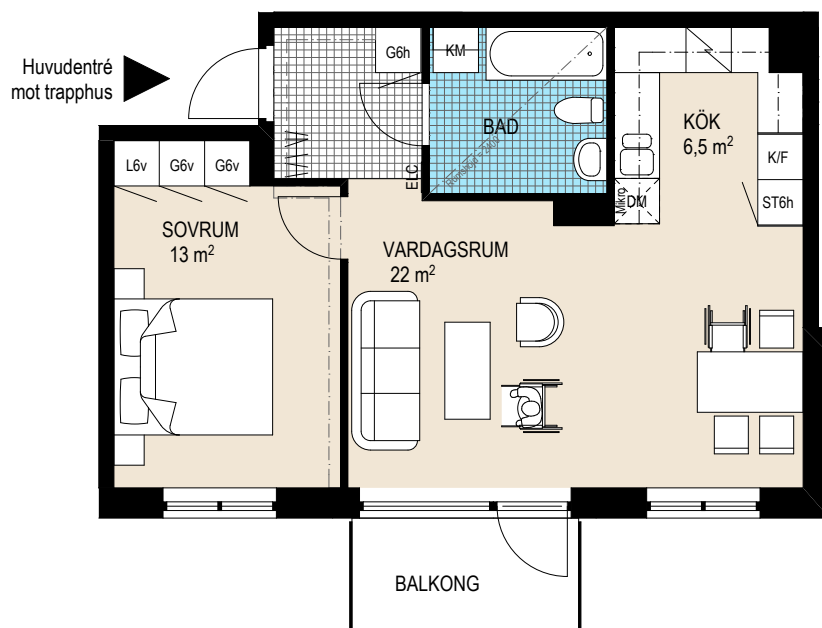

ByggVesta

FULLRIGGAREN 2

Kv. FULLRIGGAREN 2, Malmö

ByggVesta

2 Rok, ca 52m²

Lägenhetsnummer:

6320

FÖRKLARINGAR

RESERVATION FÖR EVENTUELLA ÄNDRINGAR OCH YTAVVIKELSER

0 1 2 3m
 SKALA 1:100