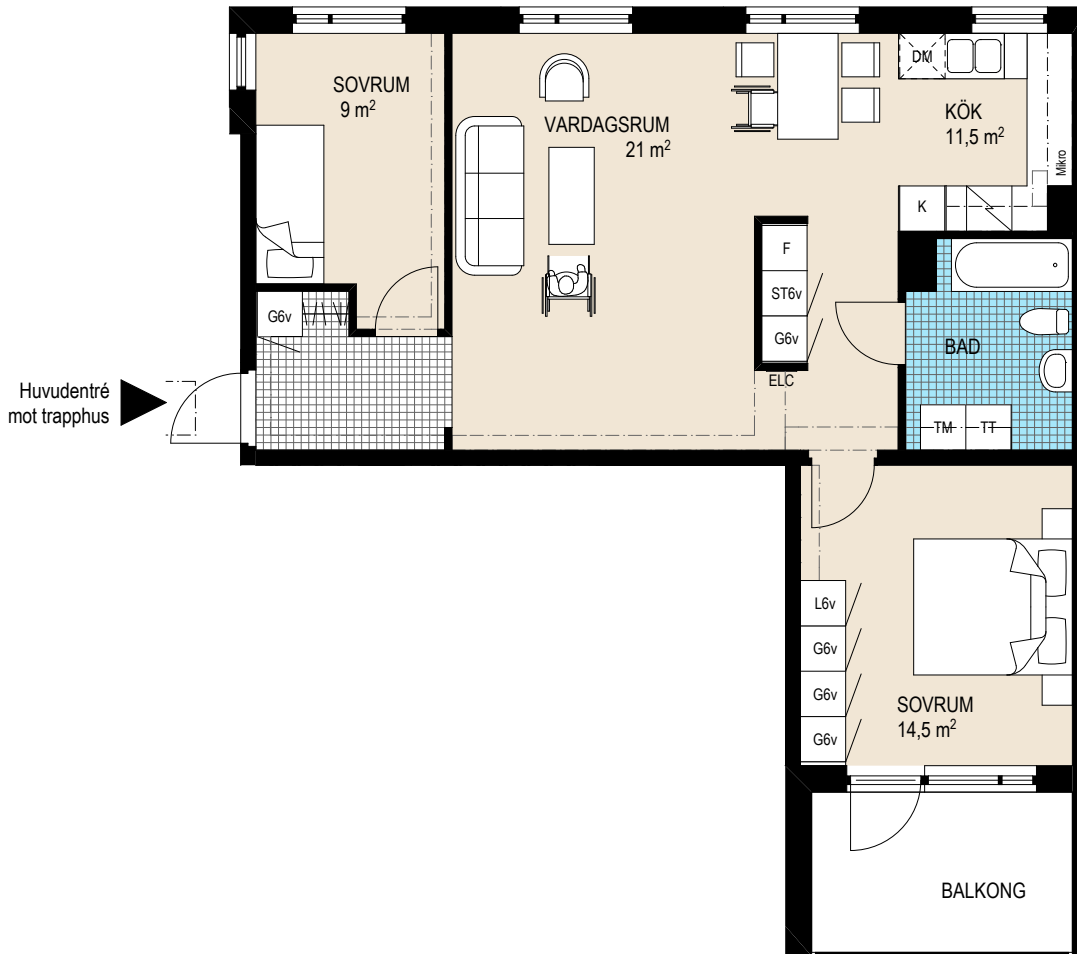

ByggVesta

FULLRIGGAREN 2

Kv. FULLRIGGAREN 2, Malmö

ByggVesta

3 Rok, ca 74,5m²

Lägenhetsnummer:

6310

FÖRKLARINGAR

	GARDEROB		TVÄTTMASKIN
	LINNESKÅP		TORKTUMLARE
	STÄDSKÅP		TVÄTTPELARE
	SPIS		KOMBIMASKIN
	KYL/FRYS		FÖRBERETT FÖR DISKMASKIN
	KYLSKÅP		FÖRBERETT FÖR MIKROVÅGSUGN
	FRYSSKÅP		ELCENTRAL

ORIENTERINGSFIGUR

2010-12-21