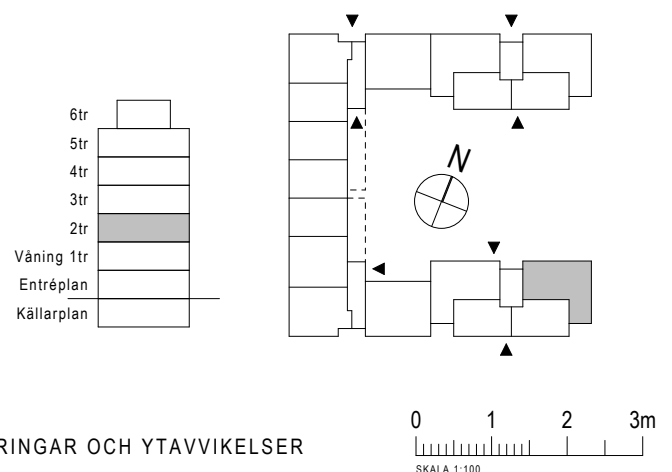

ORIENTERINGSFIGUR

2010-12-21

RESERVATION FÖR EVENTUELLA ÄNDRINGAR OCH YTAVVIKELSER