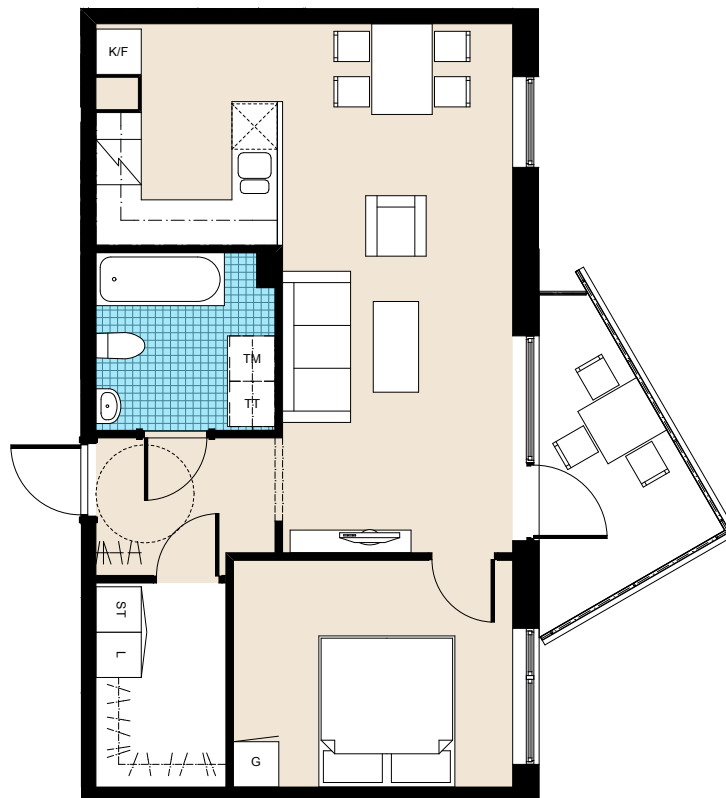

ByggVesta

LINDHOLMSALLÉN

Lindholmen 31:3, Göteborg

ByggVesta

2RoK: 55,9 kvm

Lägenhetsnummer:

625

FÖRKLARINGAR