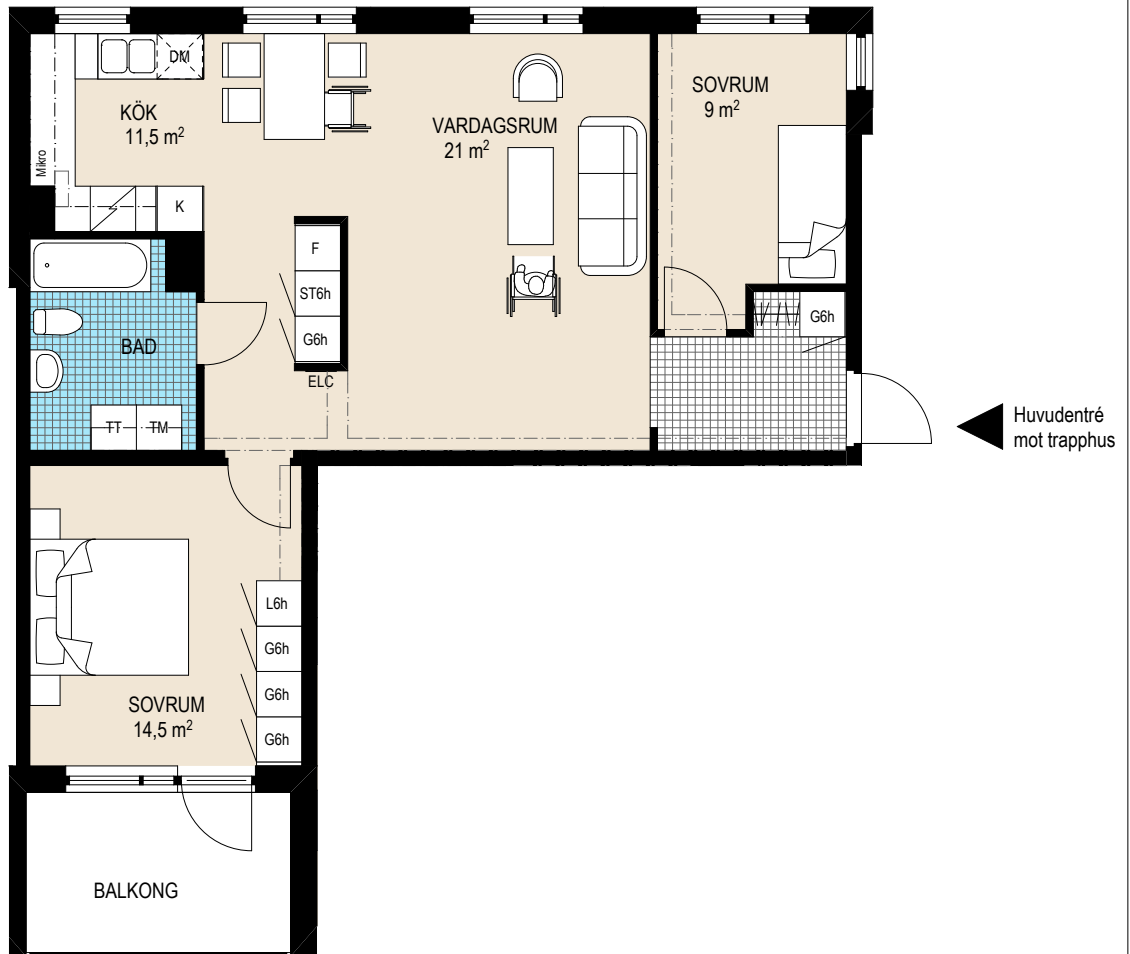

ByggVesta

FULLRIGGAREN 2

Kv. FULLRIGGAREN 2, Malmö

ByggVesta

3 Rok, ca 74,5m²

Lägenhetsnummer:

6240

FÖRKLARINGAR

RESERVATION FÖR EVENTUELLA ÄNDRINGAR OCH YTAVVIKELSER

0 1 2 3m
 SKALA 1:100