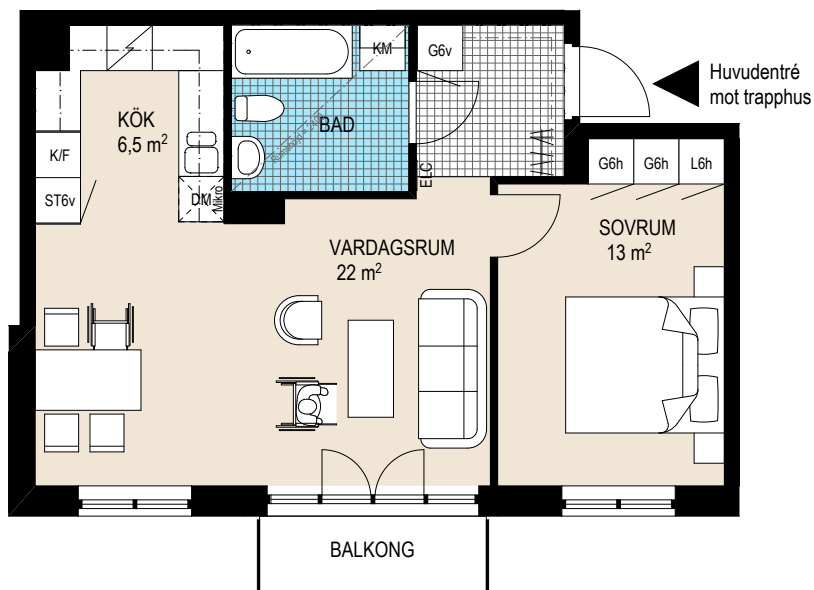

# FULLRIGGAREN 2

Kv. FULLRIGGAREN 2, Malmö

ByggVesta

2 Rok, ca 52m<sup>2</sup>

Lägenhetsnummer:

6230