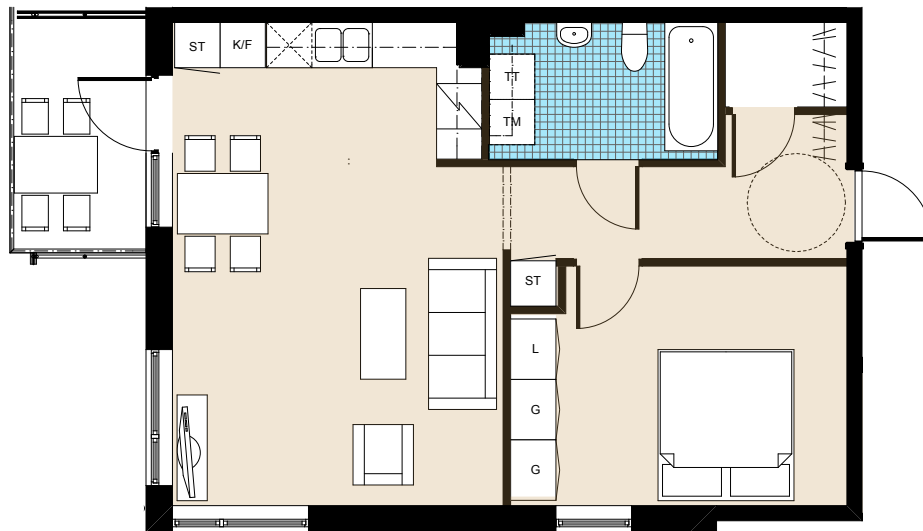

ByggVesta

LINDHOLMSALLÉN

Lindholmen 31:3, Göteborg

ByggVesta

2RoK: 56,8 kvm

Lägenhetsnummer:

622

FÖRKLARINGAR

RESERVATION FÖR EVENTUELLA ÄNDRINGAR OCH YTAVVIKELSER

0 1 2 3m
 SKALA 1:100