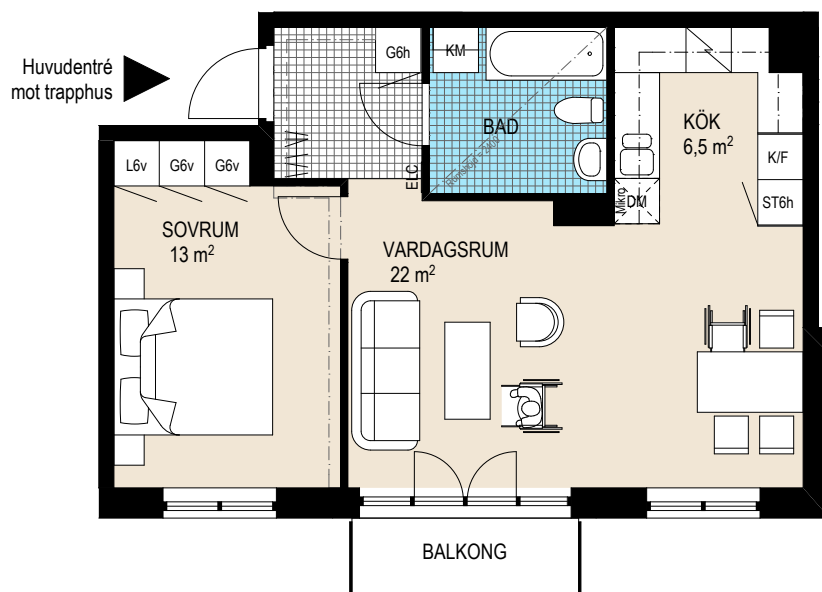

ByggVesta

FULLRIGGAREN 2

Kv. FULLRIGGAREN 2, Malmö

ByggVesta

2 Rok, ca 52m²

Lägenhetsnummer:

6220

FÖRKLARINGAR

RESERVATION FÖR EVENTUELLA ÄNDRINGAR OCH YTAVVIKELSER

0 1 2 3m
 SKALA 1:100