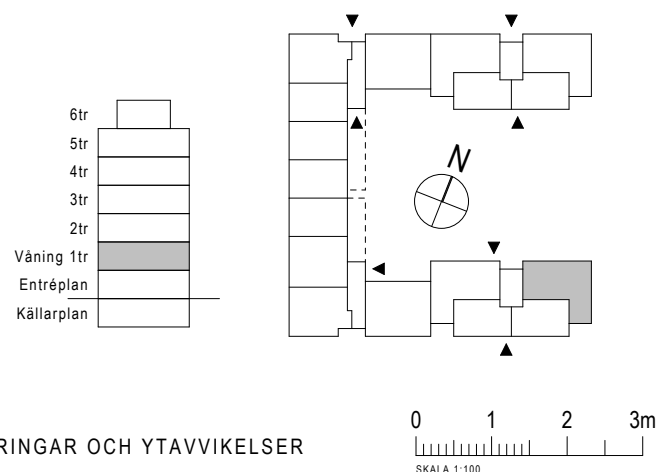

ORIENTERINGSFIGUR

2010-12-21

RESERVATION FÖR EVENTUELLA ÄNDRINGAR OCH YTAVVIKELSER