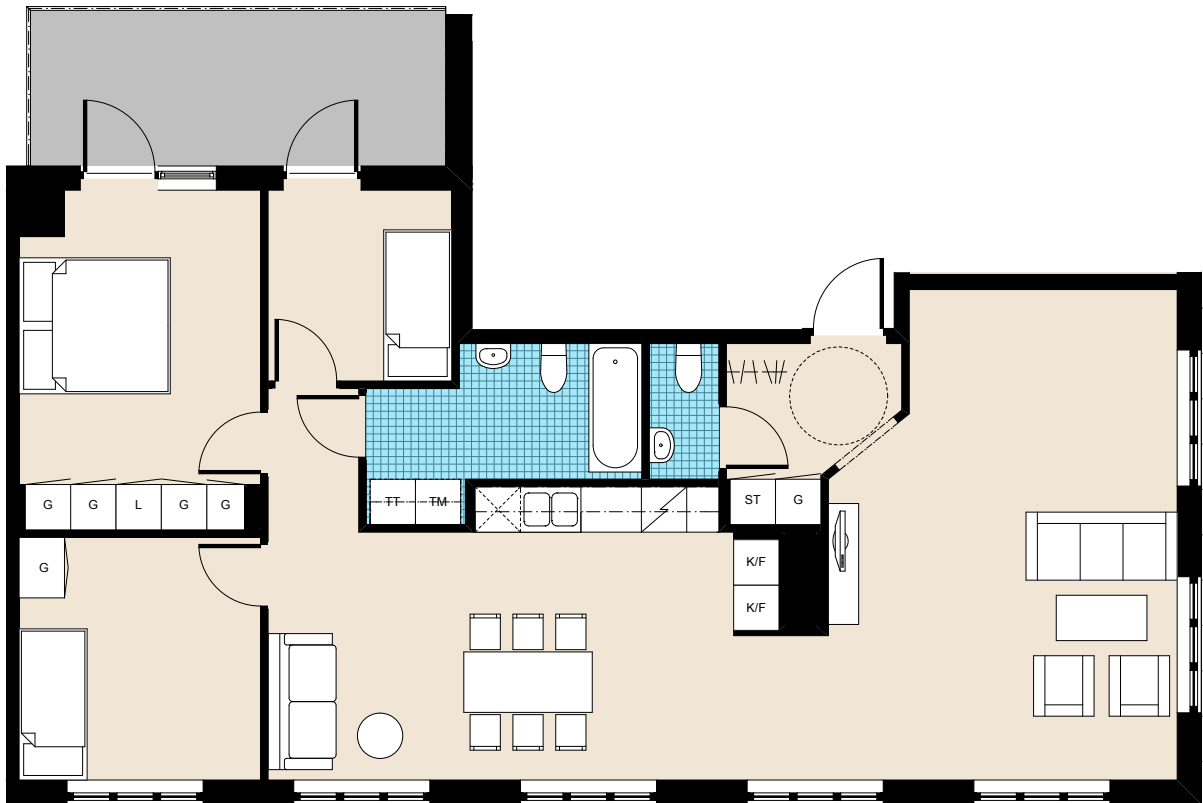

# LINDHOLMSALLÉN

Lindholmen 31:3, Göteborg

ByggVesta

**4RoK:** 102,1 kvm

**Lägenhetsnummer:**

582