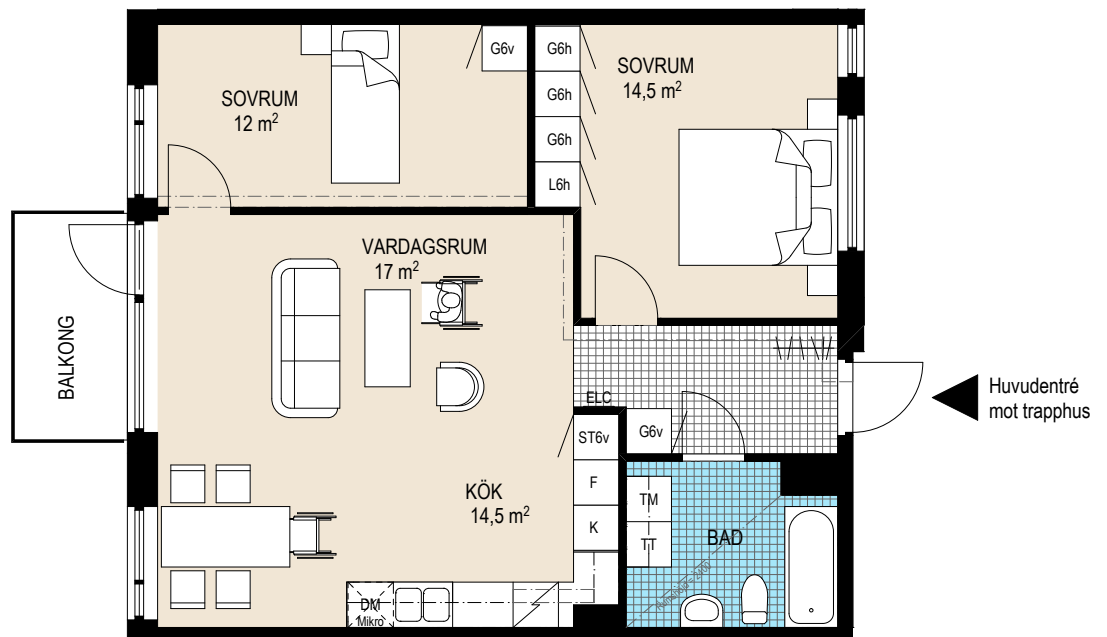

# FULLRIGGAREN 2

Kv. FULLRIGGAREN 2, Malmö

ByggVesta

3 Rok, ca 71m<sup>2</sup>

Lägenhetsnummer:

4530