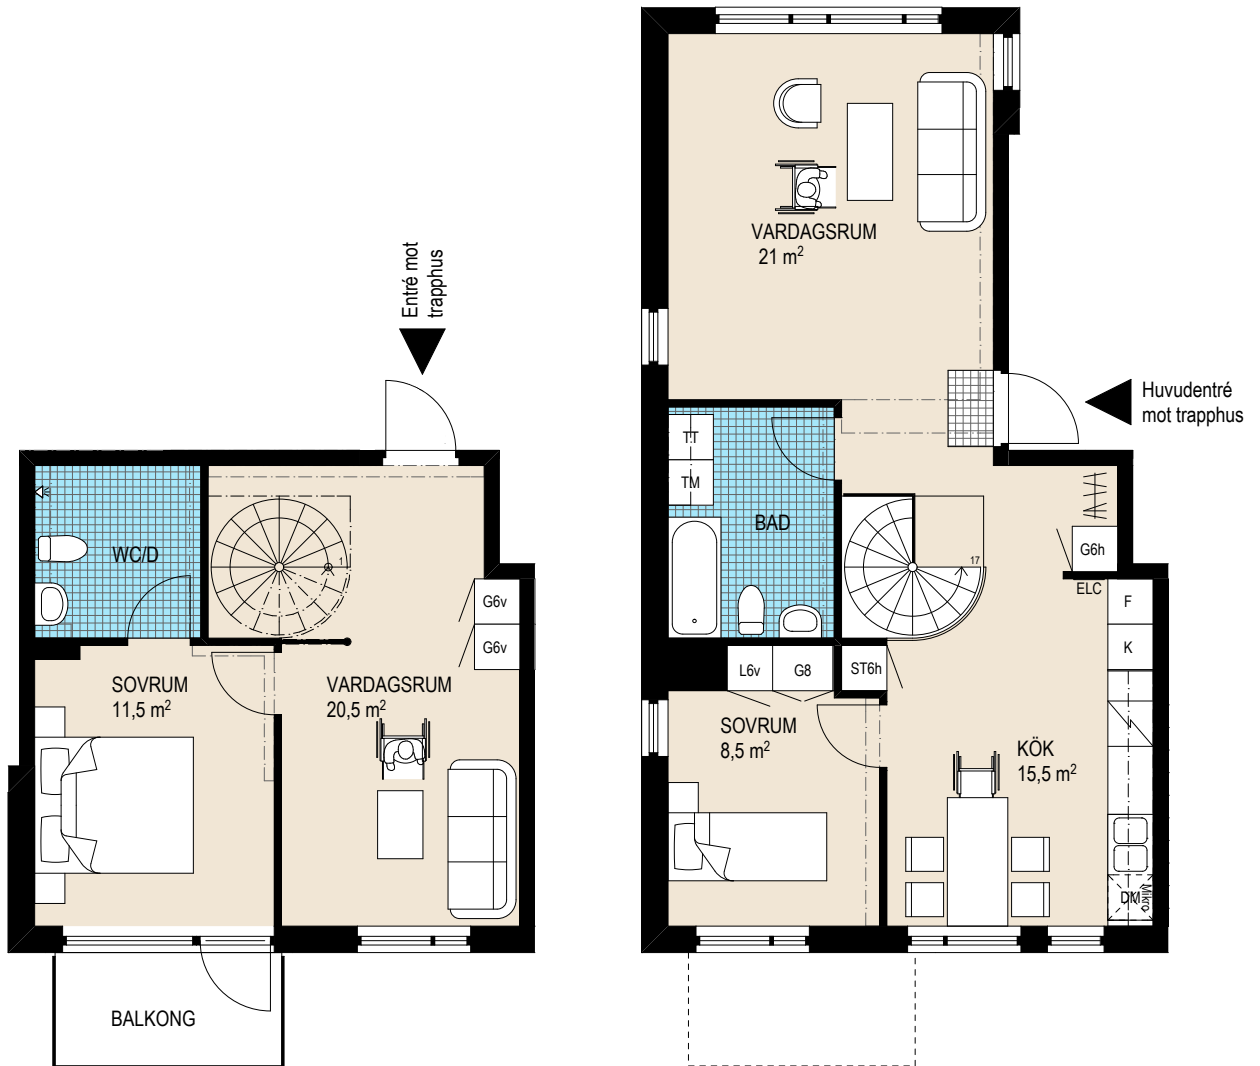

ByggVesta

FULLRIGGAREN 2

Kv. FULLRIGGAREN 2, Malmö

ByggVesta

4 Rok, ca 101m²

Lägenhetsnummer:

41620

FÖRKLARINGAR

	GARDEROB		TVÄTTMASKIN
	LINNESKÅP		TORKTUMLARE
	STÄDSKÅP		TVÄTTPELARE
	SPIS		KOMBIMASKIN
	KYL/FRYS		FÖRBERETT FÖR DISKMASKIN
	KYLSKÅP		FÖRBERETT FÖR MIKROVÅGSUGN
	FRYSSKÅP		ELCENTRAL

ORIENTERINGSFIGUR

2010-12-21

RESERVATION FÖR EVENTUELLA ÄNDRINGAR OCH YTAVVIKELSER

0 1 2 3m
 SKALA 1:100