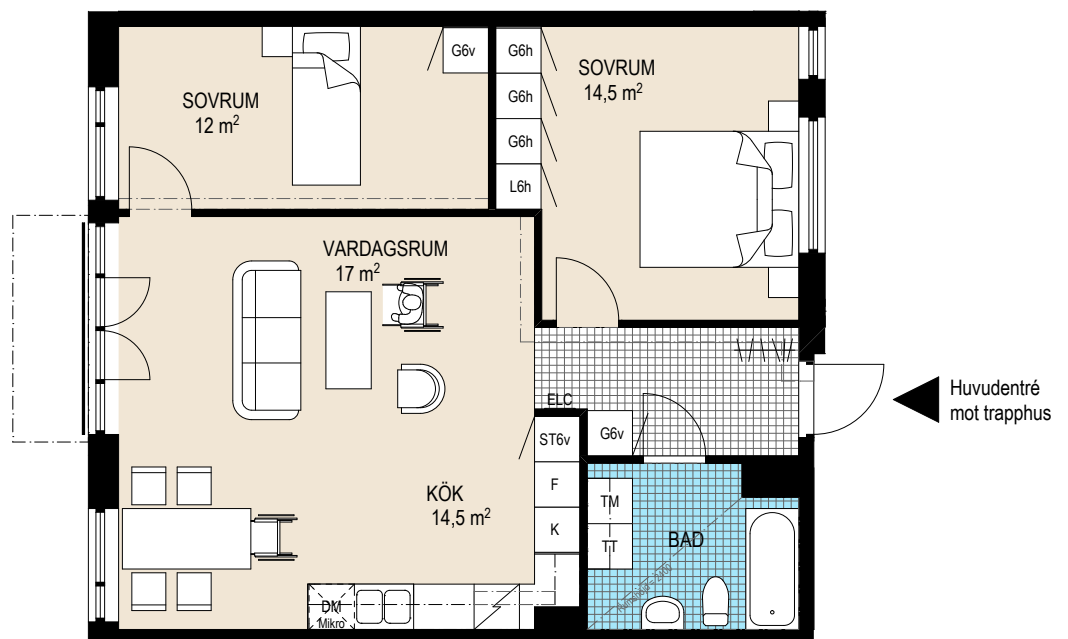

ByggVesta

FULLRIGGAREN 2

Kv. FULLRIGGAREN 2, Malmö

ByggVesta

3 Rok, ca 71m²

Lägenhetsnummer:

4120

FÖRKLARINGAR

RESERVATION FÖR EVENTUELLA ÄNDRINGAR OCH YTAVVIKELSER

0 1 2 3m
 SKALA 1:100