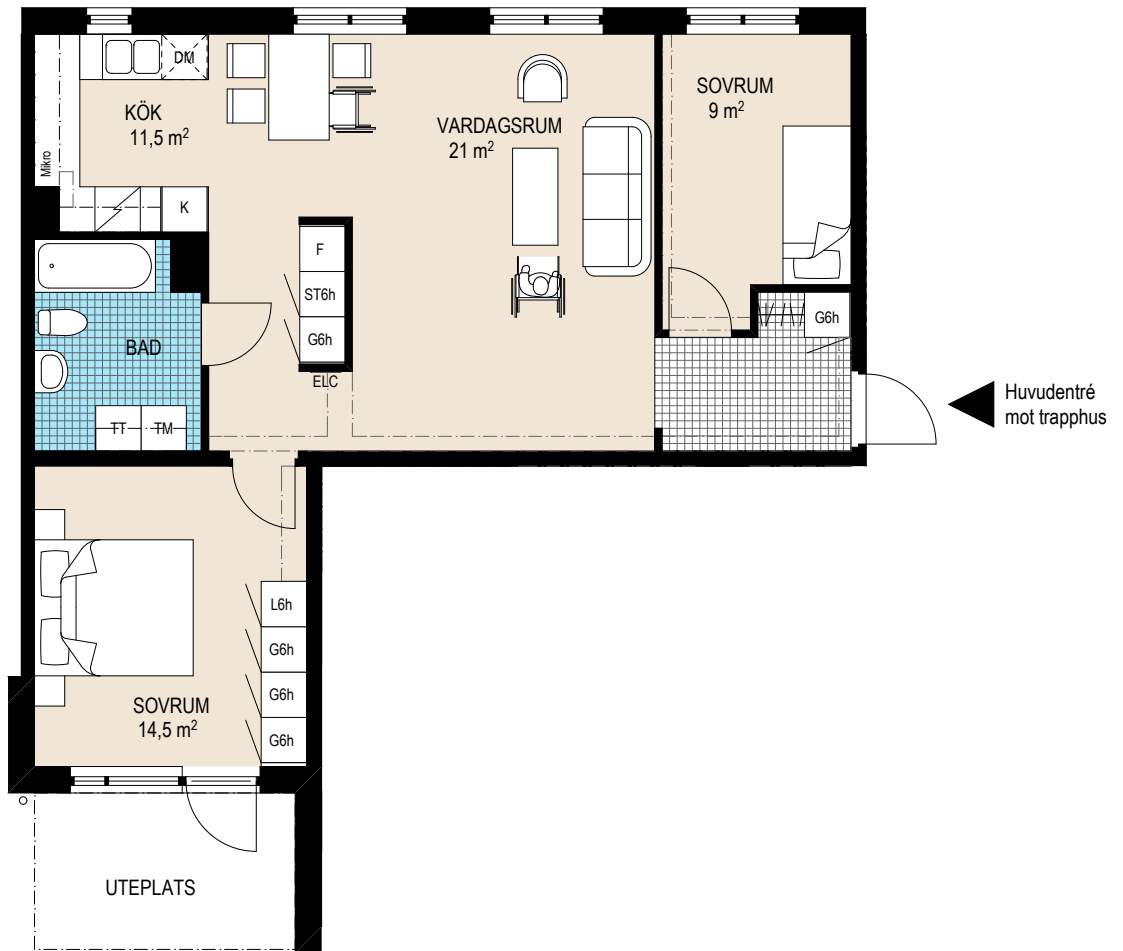

ByggVesta

FULLRIGGAREN 2

Kv. FULLRIGGAREN 2, Malmö

ByggVesta

3 Rok, ca 74,5m²

Lägenhetsnummer:

41140

FÖRKLARINGAR

	GARDEROB		TVÄTTMASKIN
	LINNESKÅP		TORKTUMLARE
	STÄDSKÅP		TVÄTTPELARE
	SPIS		KOMBIMASKIN
	KYL/FRYS		FÖRBERETT FÖR DISKMASKIN
	KYLSKÅP		FÖRBERETT FÖR MIKROVÅGSUGN
	FRYSSKÅP		ELCENTRAL

ORIENTERINGSFIGUR

2010-12-21

RESERVATION FÖR EVENTUELLA ÄNDRINGAR OCH YTAVVIKELSER

0 1 2 3m
 SKALA 1:100