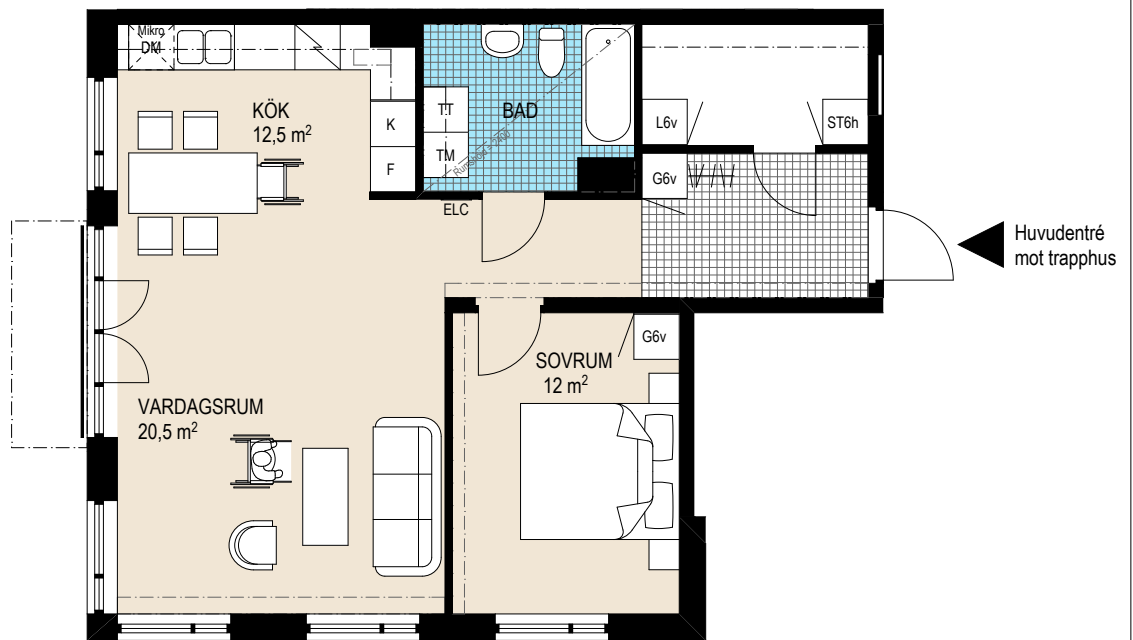

ByggVesta

FULLRIGGAREN 2

Kv. FULLRIGGAREN 2, Malmö

ByggVesta

2 Rok, ca 66,5m²

Lägenhetsnummer:

4110

Huvudentré mot trapphus

FÖRKLARINGAR

	GARDEROB		TVÄTTMASKIN
	LINNESKÅP		TORKTUMLARE
	STÄDSKÅP		TVÄTTPELARE
	SPIS		KOMBIMASKIN
	KYL/FRYS		FÖRBERETT FÖR DISKMASKIN
	KYLSKÅP		FÖRBERETT FÖR MIKROVÅGSUGN
	FRYSSKÅP		ELCENTRAL

ORIENTERINGSFIGUR

2010-12-21

RESERVATION FÖR EVENTUELLA ÄNDRINGAR OCH YTAVVIKELSER

0 1 2 3m
 SKALA 1:100