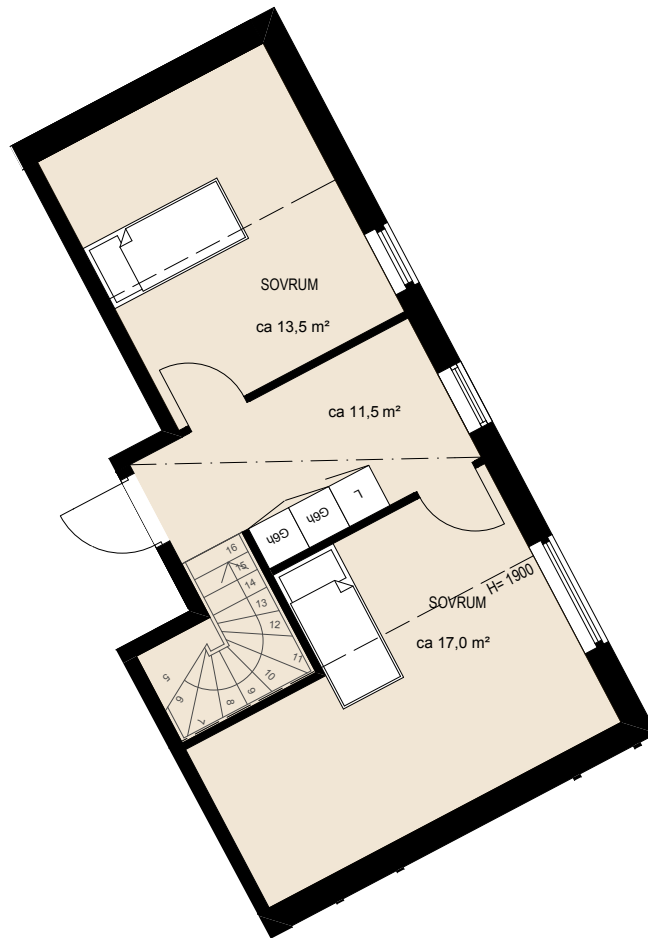

ByggVesta

Åkerviolen

Göteborg

ByggVesta

4 RoK etage Öv
29,5 m²

Lägenhetsnummer:
551 övre plan

FÖRKLARINGAR

G	GARDEROB	TM	TVÄTTMASKIN
L	LINNESKÅP	TT	TORKTUMBLARE
ST	STÄDSKÅP	KM	KOMBIMASKIN
SPIS	SPIS	FÖRBERETT FÖR DISKMASKIN	
K/F	KYL/FRYS	FÖRBERETT FÖR MIKROVÅGSUGN	
K	KYLSKÅP	ELCENTRAL	
F	FRYSSKÅP		

ORIENTERINGSFIGUR

2011-09-16

YTA FÖR LOGGIA INGÅR I LÄGENHETSYTAN
RESERVATION FÖR EVENTUELLA ÄNDRINGAR OCH YTAVVIKELSER

0 1 2 3m
SKALA 1:100