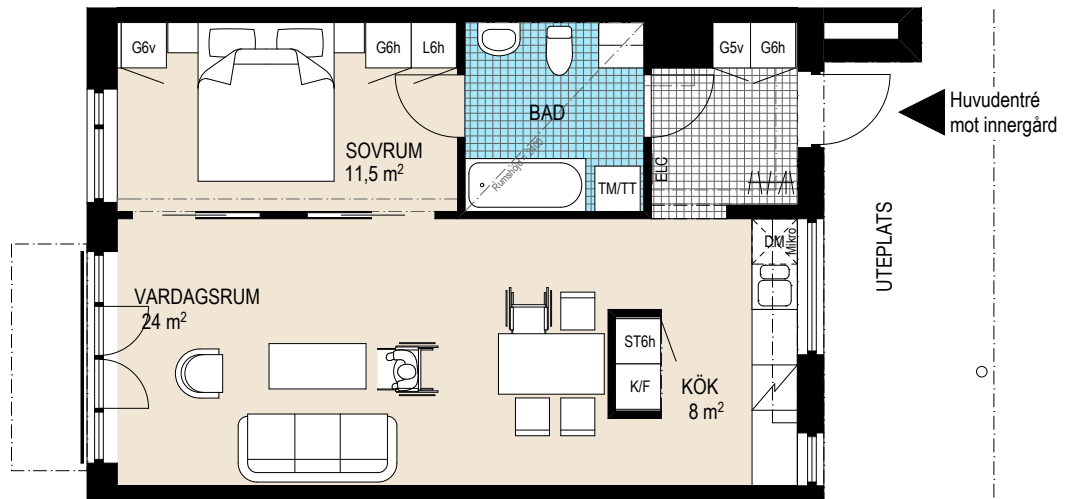

ByggVesta

FULLRIGGAREN 2

Kv. FULLRIGGAREN 2, Malmö

ByggVesta

2 Rok, ca 54,5m²

Lägenhetsnummer:

2130

FÖRKLARINGAR

RESERVATION FÖR EVENTUELLA ÄNDRINGAR OCH YTAVVIKELSER

0 1 2 3m
 SKALA 1:100